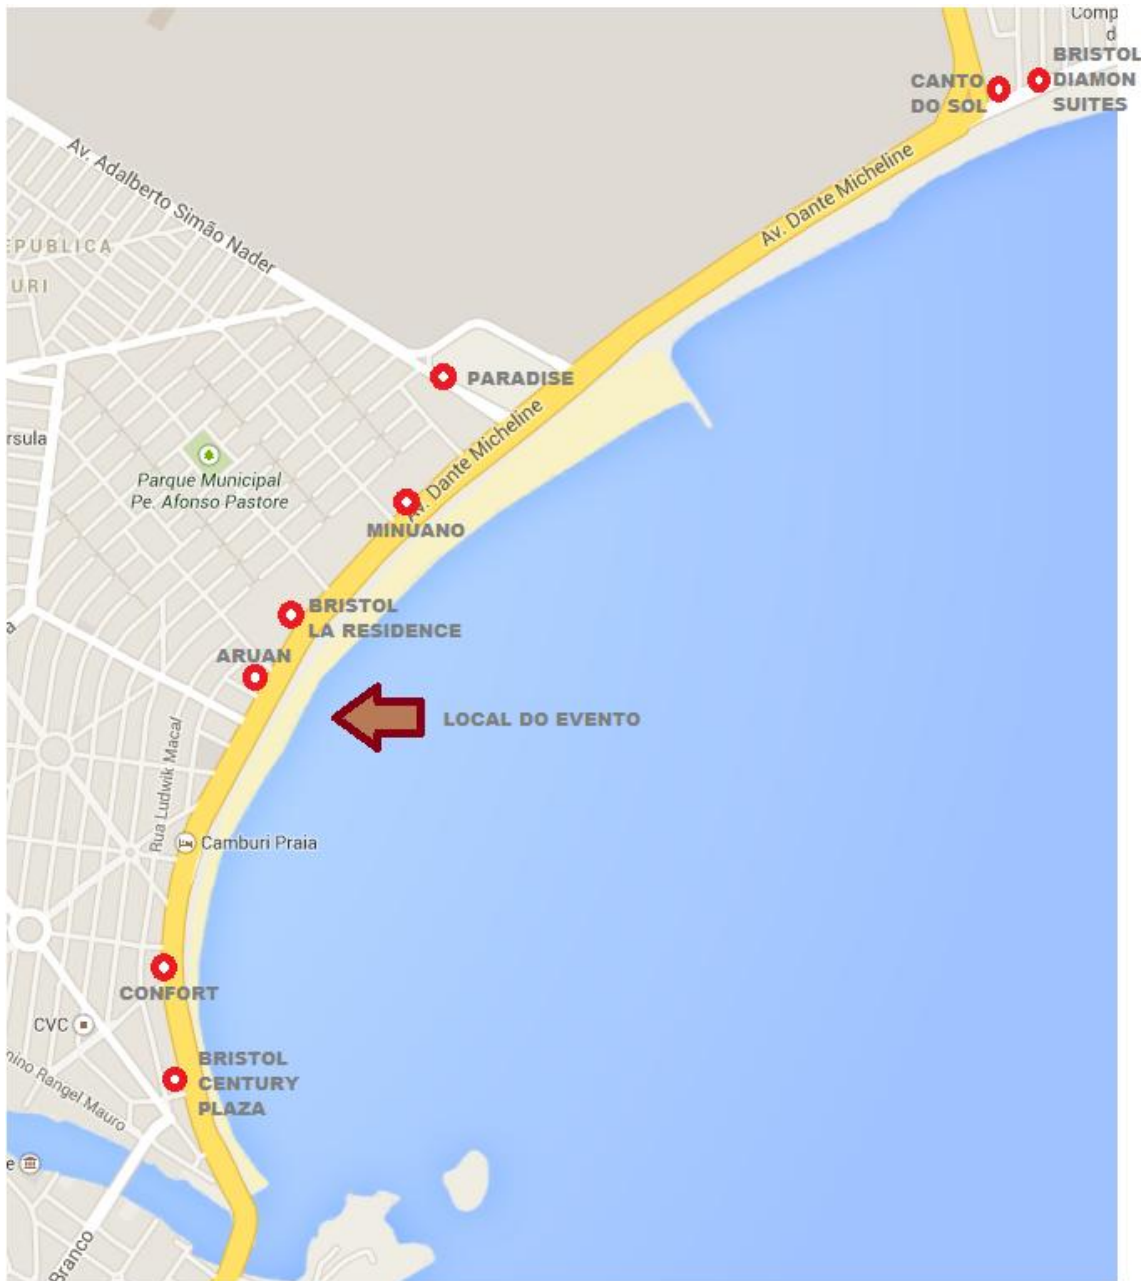

CROQUI DA LOCALIZAÇÃO DOS HOTÉIS RELACIONADOS NA ORLA DA PRAIA DE CAMBURI

Obs.: A orla da praia de Camburi possui aproximadamente 6km de extensão.